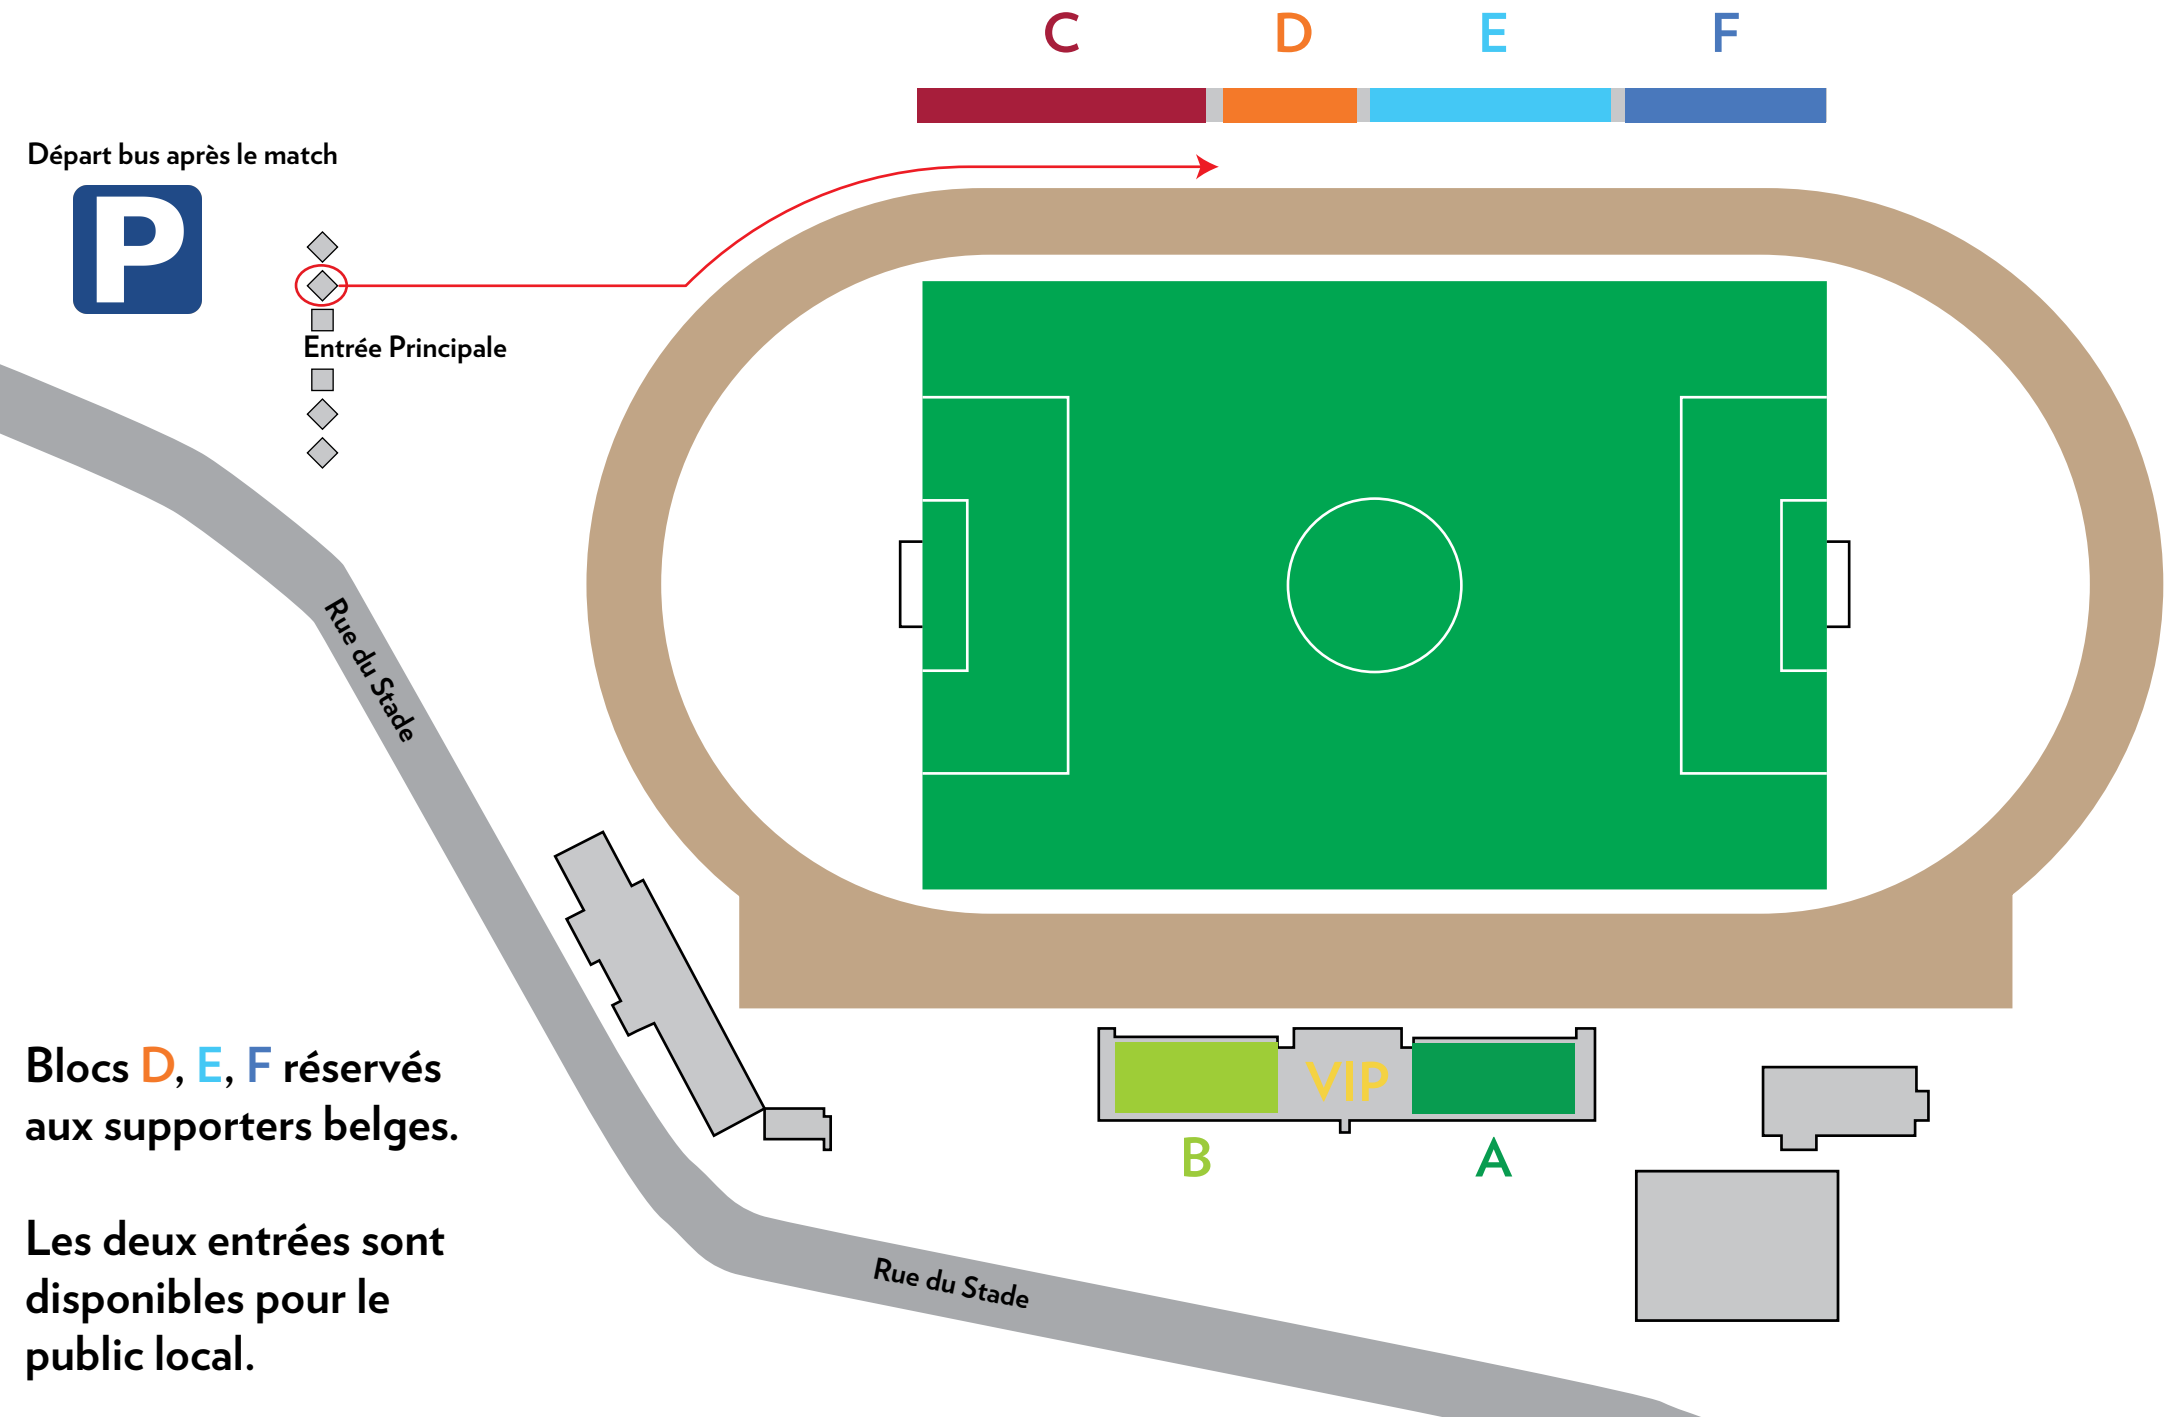

# Stade Municipal Emile Mayrisch

C D E F

Départ bus après le match

Entrée Principale

Rue du Stade

Blocs D, E, F réservés aux supporters belges.

Les deux entrées sont disponibles pour le public local.

B

A

Rue du Stade