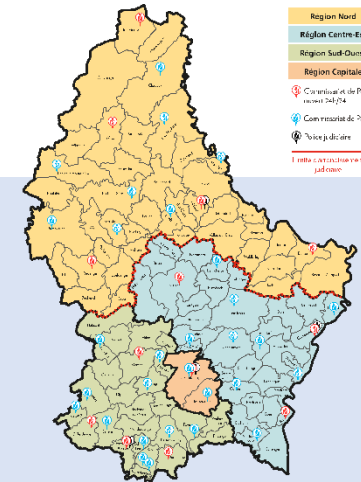

LA RÉORGANISATION TERRITORIALE

4 régions:

-  Nord
-  Capitale
-  Centre-Est
-  Sud-Ouest

**883 membres dans les régions
au service de votre sécurité**

**avec l'appui des membres des
services nationaux (UPR, USP,
UGAO, UPA) et du Service de
Police Judiciaire**

LA RÉORGANISATION JUDICIAIRE

Le Service de Police Judiciaire réparti sur quatre sites

375 membres du SPJ
au service de votre sécurité

UN COMMISSARIAT DE POLICE

 Davantage de sécurité pour les citoyens

 Un policier, un service, un point de contact, un uniforme