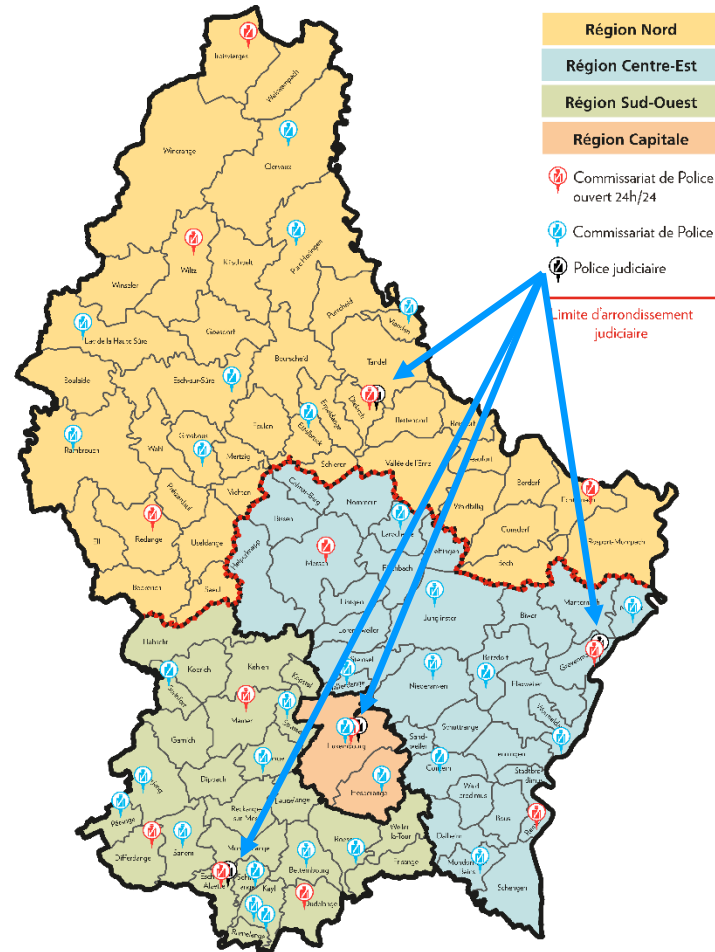

LA RÉORGANISATION TERRITORIALE

4 régions:

-  Nord
-  Capitale
-  Centre-Est
-  Sud-Ouest

**883 membres dans les régions
au service de votre sécurité**

**avec l'appui des membres des
services nationaux (UPR, USP,
UGAO, UPA) et du Service de
Police Judiciaire**

LA RÉORGANISATION JUDICIAIRE

Le Service de Police Judiciaire réparti sur quatre sites

375 membres du SPJ
au service de votre sécurité

UN COMMISSARIAT DE POLICE

 Davantage de sécurité pour les citoyens

 Un policier, un service, un point de contact, un uniforme

 Davantage de présence policière entre 7.00 et 21.00 heures

 Davantage de flexibilité pour une adaptation aux spécificités locales

113 En cas d'urgence, appelez le 113