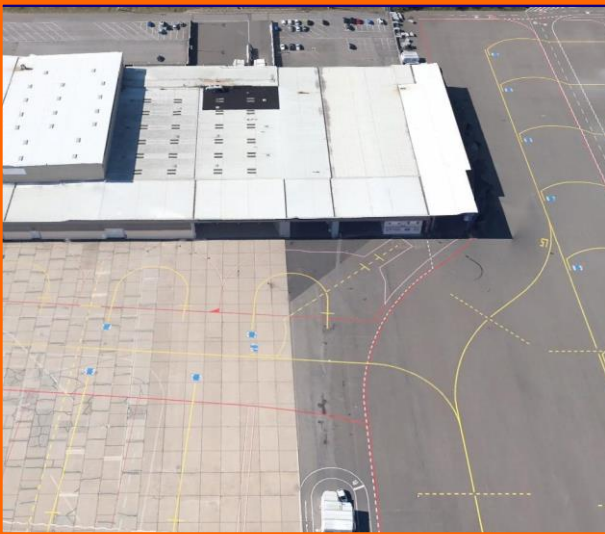

Aéroport de Luxembourg

Terminal VIP

VIP Terminal "Salon d'Honneur"